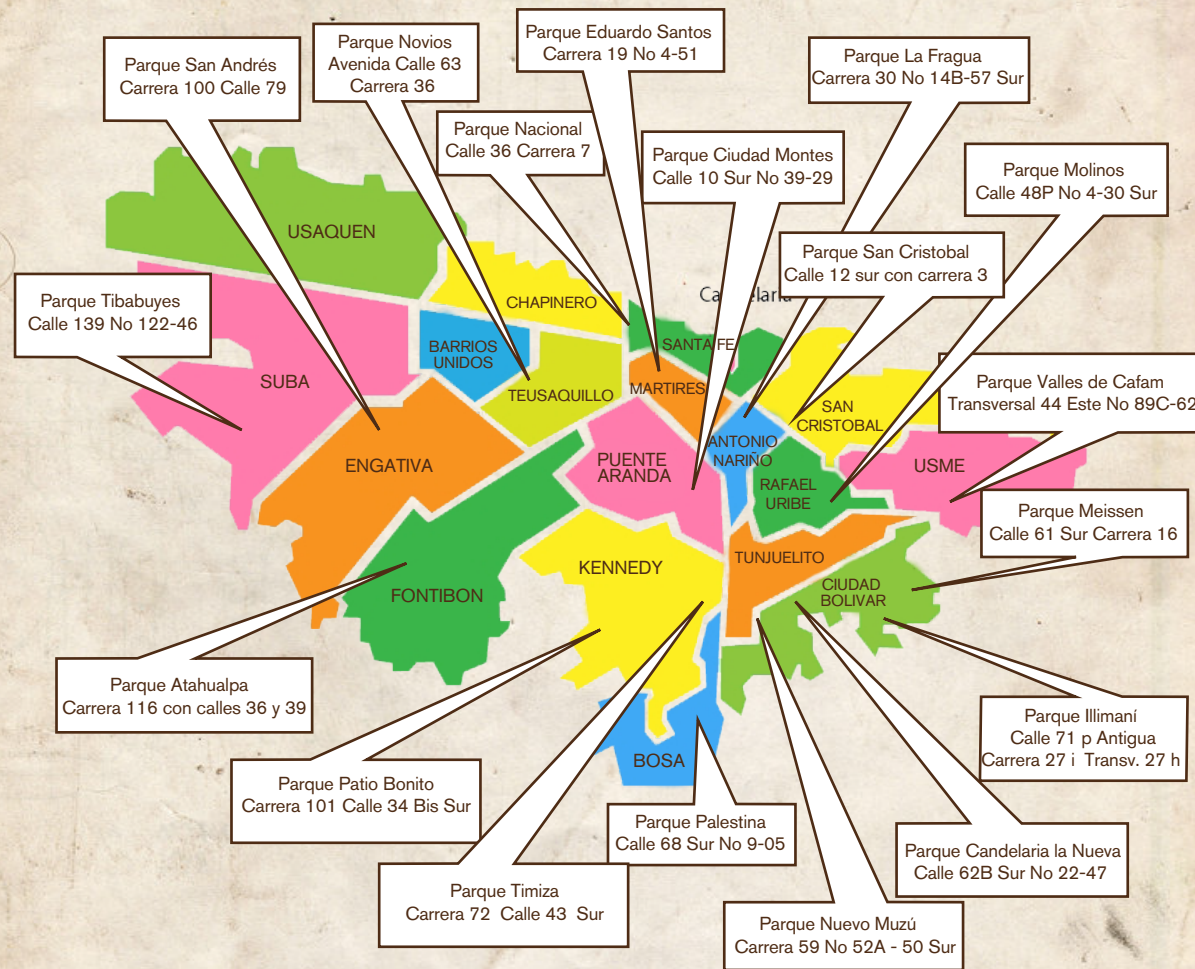

Grupo:
Gota de Mercurio
Obra:
La piñata
Lugar:
Cancha de Microfútbol

2:30 p.m.

Grupo:
La Huella
Obra:
Acciones al borde del milenio, huellas
Lugar:
Plazoleta del Reloj escenario A

Grupo:
TEF
Obra:
Caín
Lugar:
Rotonda de patinaje

Grupo:
Tercer Acto
Obra:
Puntos Apartados
Lugar:
Cancha de baloncesto

3:30 p.m.

Grupo:
Ciclo Vital
Obra:
La Patria Boba
Lugar:
Plazoleta del Reloj escenario B

Grupo:
Chiminigagua
Obra:
Sueños encantados
Lugar:
Cancha de Microfútbol

Grupo:
Vendimia Teatro
Obra:
La cómica muerte de un trágico
Lugar:
Rotonda de patinaje

4:30 p.m.

Parques Ubicación

Organiza:

Participan:

Ciclo Vital, DC-Arte, Ensamblaje Teatro, Esperanza de los Remedios, Gota de Mercurio, Grupo Chiminigagua, Luz de Luna, Nemcatacoa, Teatro Experimental de Fontibon, Teatro La Huella, Teatro Taller de Colombia, Teatro Tierra, Teatro Tecal, Tercer Acto, Vendimia Teatro

DOMINGO

Parque Palestina
Loc. Bosa

Parque Atahualpa
Loc. Fontibón

Parque Valles de Cafam
Loc. Usme

Parque Tibabuyes
Loc. Suba

Parque San Cristóbal
Loc. San Cristóbal

Parque Patio Bonito
Loc. Kennedy

Parque Nacional
Loc. Chapinero